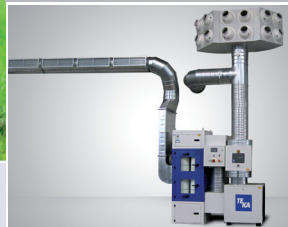

### Energieeffiziente Raumabsaugung

„Airtec - BlowTec“ heißt die neueste Entwicklung aus dem Hause TEKA. Die energieeffiziente Absaug- und Filteranlage ist die Lösung für alle Arbeitsbereiche, die mehr als eine punktuelle Absaugung erfordern. Dank ihres modularen Aufbaus passt sie sich optimal an die Gegebenheiten des Raumes an.